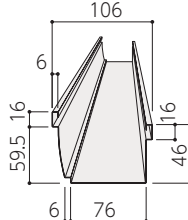

- 主張しないさりげなさが魅力の「スタンダード」。半丸105に加え大屋根にも対応する半丸120もご用意しています。

■ 断面形状 (単位:mm)

軒どい

半丸105

半丸120

HACO

- シンプルモダン指向に呼応するベーシックスタイル。スクエアなフォルムが印象的な「HACO」。デザインユニットとして建築デザインをサポートします。

H6号

H12号

レクガルバ

- 和風・洋風のテイストを問わず様々な住宅デザインに調和する「レクガルバ」。R5号R6号の2タイプを揃えています。

R5号

R6号

ユキノキ・すつ葉

- 雨水ガイド板で落葉や雪はすべり落とし、雨は軒どいに取り込む「ユキノキ」「すつ葉」。まったく新しい全天候型の新機能雨どいです。

- 雨水ガイド板+軒どい使用例