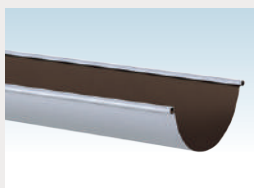

ガルバリウム製雨どい タニタハウジングウェア

タニタハウジングウェアの技術が素材の能力を最大限に引き出しました。

Point

- 住宅の外装材として信頼の素材、ガルバリウム鋼板。タニタハウジングウェアの技術が素材の能力を最大限に引き出しました。
- タニタのガルバリウム製品は信頼のガルバリウム素材に30ミクロンという厚さの「高耐候性特殊塗装=タニマツカラー」を両面に施した高品位ガルバリウム雨どいです。

スタンダード

- 主張しないさりげなさが魅力の「スタンダード」。半丸105に加え大屋根にも対応する半丸120もご用意しています。

■ 断面形状 (単位:mm)

軒どい

半丸105

半丸120

HACO

- シンプルモダン指向に呼応するベーシックスタイル。スクエアなフォルムが印象的な「HACO」。デザインユニットとして建築デザインをサポートします。

H6号