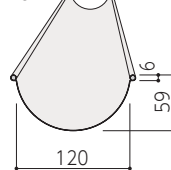

- 主張しないさりげなさが魅力の「スタンダード」。半丸105に加え大屋根にも対応する半丸120もご用意しています。

■ 断面形状 (単位:mm)

軒どい

半丸105

半丸120

HACO

- シンプルモダン指向に呼応するベーシックスタイル。スクエアなフォルムが印象的な「HACO」。デザインユニットとして建築デザインをサポートします。

H6号