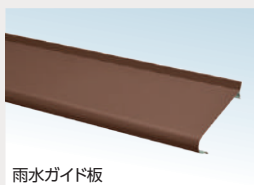

- 主張しないさりげなさが魅力の「スタンダード」。半丸105に加え大屋根にも対応する半丸120もご用意しています。

■ 断面形状 (単位:mm)

軒どい

半丸105

半丸120

HACO

- シンプルモダン指向に呼応するベーシックスタイル。スクエアなフォルムが印象的な「HACO」。デザインユニットとして建築デザインをサポートします。

H6号

H12号

レクガルバ

- 和風・洋風のテイストを問わず様々な住宅デザインに調和する「レクガルバ」。R5号R6号の2タイプを揃えています。

R5号

R6号

ユキノキ・すつ葉

- 雨水ガイド板で落葉や雪はすべり落とし、雨は軒どいに取り込む「ユキノキ」「すつ葉」。まったく新しい全天候型の新機能雨どいです。

- 雨水ガイド板+軒どい使用例