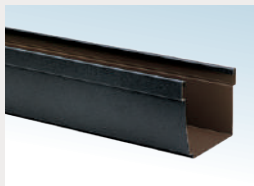

- 主張しないさりげなさが魅力の「スタンダード」。半丸105に加え大屋根にも対応する半丸120もご用意しています。

■ 断面形状 (単位:mm)

軒どい

半丸105

半丸120

HACO

- シンプルモダン指向に呼応するベーシックスタイル。スクエアなフォルムが印象的な「HACO」。デザインユニットとして建築デザインをサポートします。

H6号

H12号

レクガルバ

- 和風・洋風のテイストを問わず様々な住宅デザインに調和する「レクガルバ」。R5号R6号の2タイプを揃えています。

R5号

R6号

ユキノキ・すつ葉

- 雨水ガイド板で落葉や雪はすべり落とし、雨は軒どいに取り込む「ユキノキ」「すつ葉」。まったく新しい全天候型の新機能雨どいです。

- 雨水ガイド板+軒どい使用例