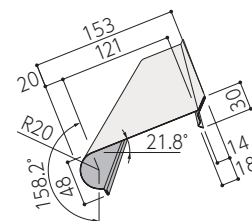

ガルバリウム製雨どい タニタハウジングウェア

タニタハウジングウェアの技術が素材の能力を最大限に引き出しました。

Point

- ●住宅の外装材として信頼の素材、ガルバリウム鋼板。タニタハウジングウェアの技術が素材の能力を最大限に引き出しました。
- ●タニタのガルバリウム製品は信頼のガルバリウム素材に30ミクロンという厚さの「高耐候性特殊塗装=タニマツカラー」を両面に施した高品位ガルバリウム雨どいです。

スタンダード

- ●主張しないさりげなさが魅力の「スタンダード」。半丸105に加え大屋根にも対応する半丸120もご用意しています。

■ 断面形状 (単位:mm)

軒どい

半丸105

半丸120

HACO

- ●シンプルモダン指向に呼応するベーシックスタイル。スクエアなフォルムが印象的な「HACO」。デザインユニットとして建築デザインをサポートします。

H6号

H12号

レクガルバ

- ●和風・洋風のテイストを問わず様々な住宅デザインに調和する「レクガルバ」。R5号R6号の2タイプを揃えています。

R5号

R6号

ユキノキ・すつ葉

- ●雨水ガイド板で落葉や雪はすべり落とし、雨は軒どいに取り込む「ユキノキ」「すつ葉」。まったく新しい全天候型の新機能雨どいです。

- ●雨水ガイド板+軒どい使用例

雨水ガイド板

軒どい