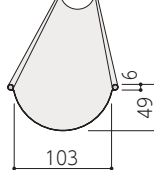

- 主張しないさりげなさが魅力の「スタンダード」。半丸105に加え大屋根にも対応する半丸120もご用意しています。

■ 断面形状 (単位:mm)

軒どい

半丸105

半丸120

HACO

- シンプルモダン指向に呼応するベーシックスタイル。スクエアなフォルムが印象的な「HACO」。デザインユニットとして建築デザインをサポートします。

H6号