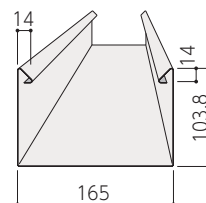

ガルバリウム製雨どい タニタハウジングウェア

タニタハウジングウェアの技術が素材の能力を最大限に引き出しました。

Point

- ●住宅の外装材として信頼の素材、ガルバリウム鋼板。タニタハウジングウェアの技術が素材の能力を最大限に引き出しました。
- ●タニタのガルバリウム製品は信頼のガルバリウム素材に30ミクロンという厚さの「高耐候性特殊塗装=タニマツカラー」を両面に施した高品位ガルバリウム雨どいです。

スタンダード

- ●主張しないさりげなさが魅力の「スタンダード」。半丸105に加え大屋根にも対応する半丸120もご用意しています。

■ 断面形状 (単位:mm)

軒どい

半丸105

半丸120

HACO

- ●シンプルモダン指向に呼応するベーシックスタイル。スクエアなフォルムが印象的な「HACO」。デザインユニットとして建築デザインをサポートします。

H6号

H12号

レクガルバ

- ●和風・洋風のテイストを問わず様々な住宅デザインに調和する「レクガルバ」。R5号R6号の2タイプを揃えています。

R5号

R6号

ユキノキ・すつ葉

- ●雨水ガイド板で落葉や雪はすべり落とし、雨は軒どいに取り込む「ユキノキ」「すつ葉」。まったく新しい全天候型の新機能雨どいです。

- ●雨水ガイド板+軒どい使用例

雨水ガイド板

軒どい