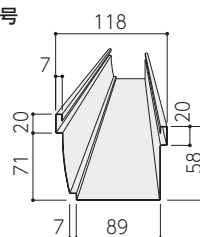

- 主張しないさりげなさが魅力の「スタンダード」。半丸105に加え大屋根にも対応する半丸120もご用意しています。

■ 断面形状 (単位:mm)

軒どい

半丸105

半丸120

HACO

- シンプルモダン指向に呼応するベーシックスタイル。スクエアなフォルムが印象的な「HACO」。デザインユニットとして建築デザインをサポートします。

H6号

H12号

レクガルバ

- 和風・洋風のテイストを問わず様々な住宅デザインに調和する「レクガルバ」。R5号R6号の2タイプを揃えています。

R5号

R6号

ユキノキ・すつ葉

- 雨水ガイド板で落葉や雪はすべり落とし、雨は軒どいに取り込む「ユキノキ」「すつ葉」。まったく新しい全天候型の新機能雨どいです。

- 雨水ガイド板+軒どい使用例