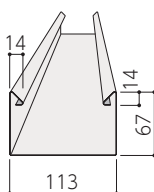

- 主張しないさりげなさが魅力の「スタンダード」。半丸105に加え大屋根にも対応する半丸120もご用意しています。

■ 断面形状 (単位:mm)

軒どい

半丸105

半丸120

HACO

- シンプルモダン指向に呼応するベーシックスタイル。スクエアなフォルムが印象的な「HACO」。デザインユニットとして建築デザインをサポートします。

H6号